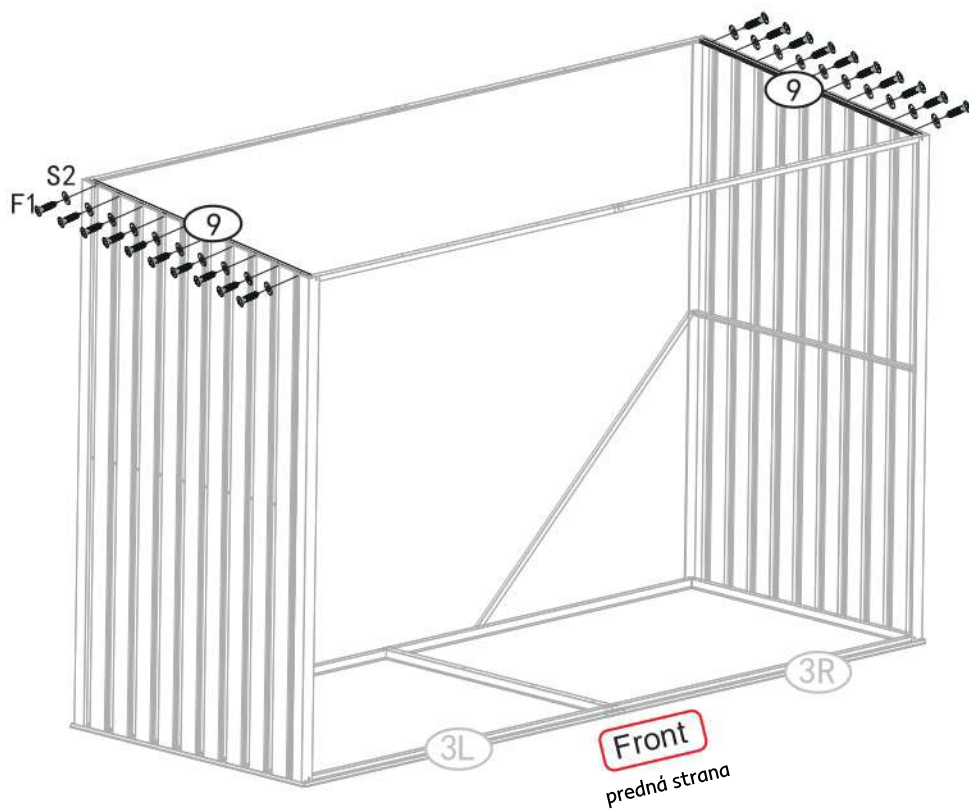

# DARYL TYP 3 LWS-01

Základná časť

dosky

pásy

šstandard

x2

x4