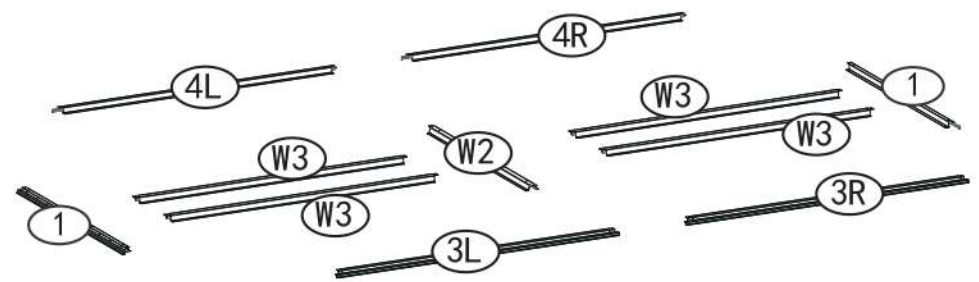

# DARYL TYP 3 LWS-01

Základná časť

dosky

pásy

šstandard

x2

x4