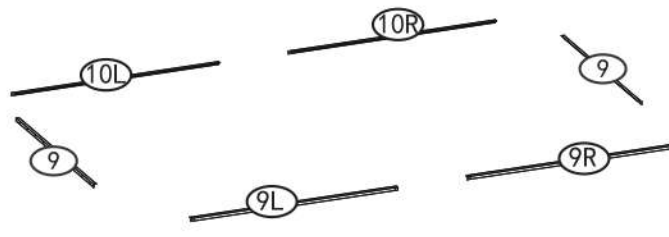

# DARYL TYP 3 LWS-01

Základná časť

dosky

pásy

šstandard

x2

x4