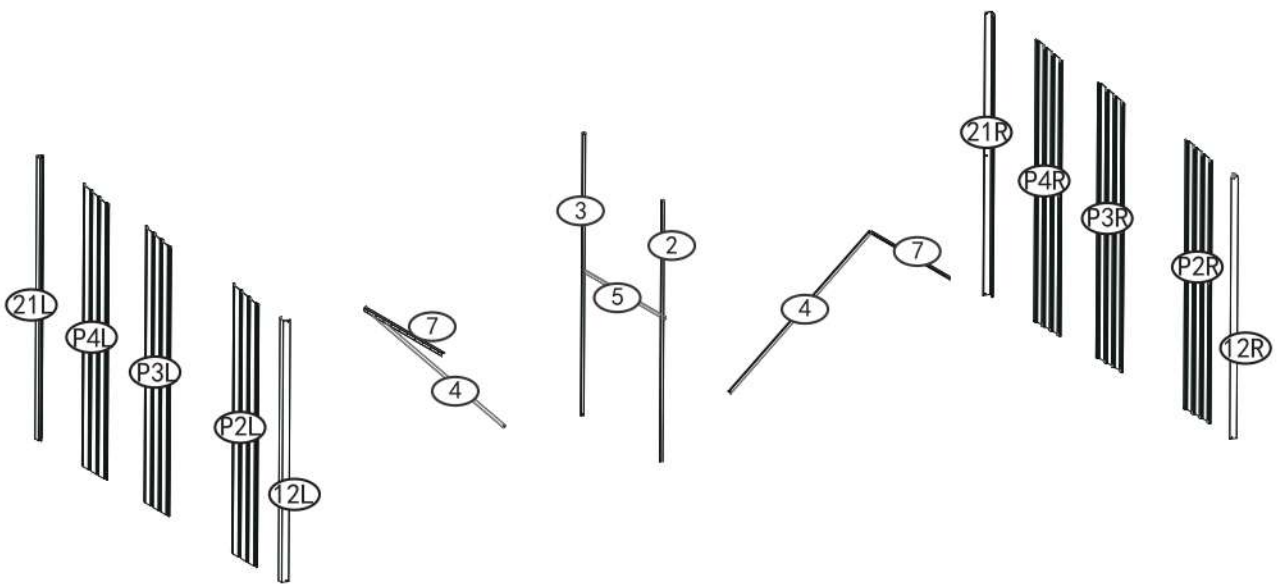

# DARYL TYP 3 LWS-01

Základná časť

dosky

pásy

šstandard

x2

x4