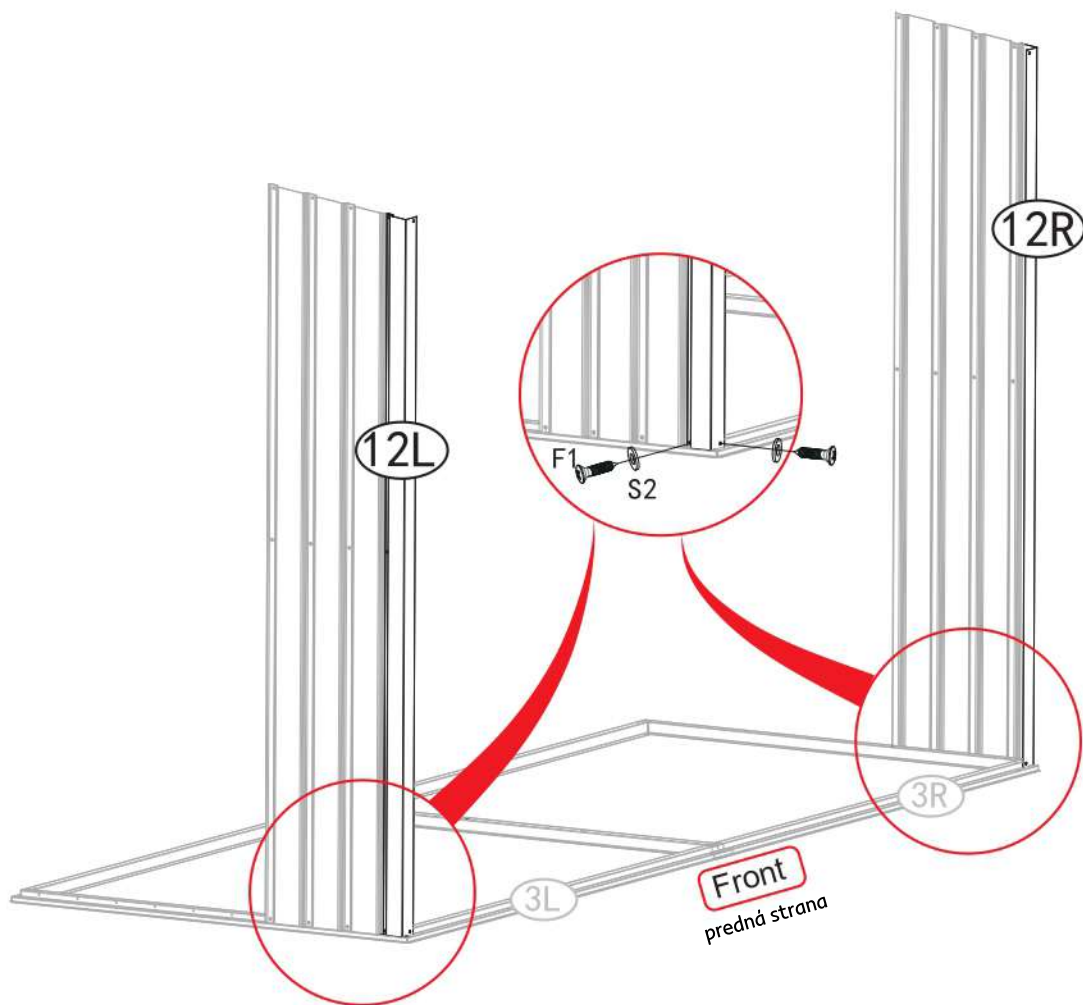

# DARYL TYP 3 LWS-01

Základná časť

dosky

pásy

šstandard

x2

x4