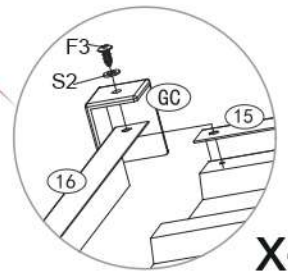

# DARYL TYP 3 LWS-01

Základná časť

dosky

pásy

šstandard

x2

x4