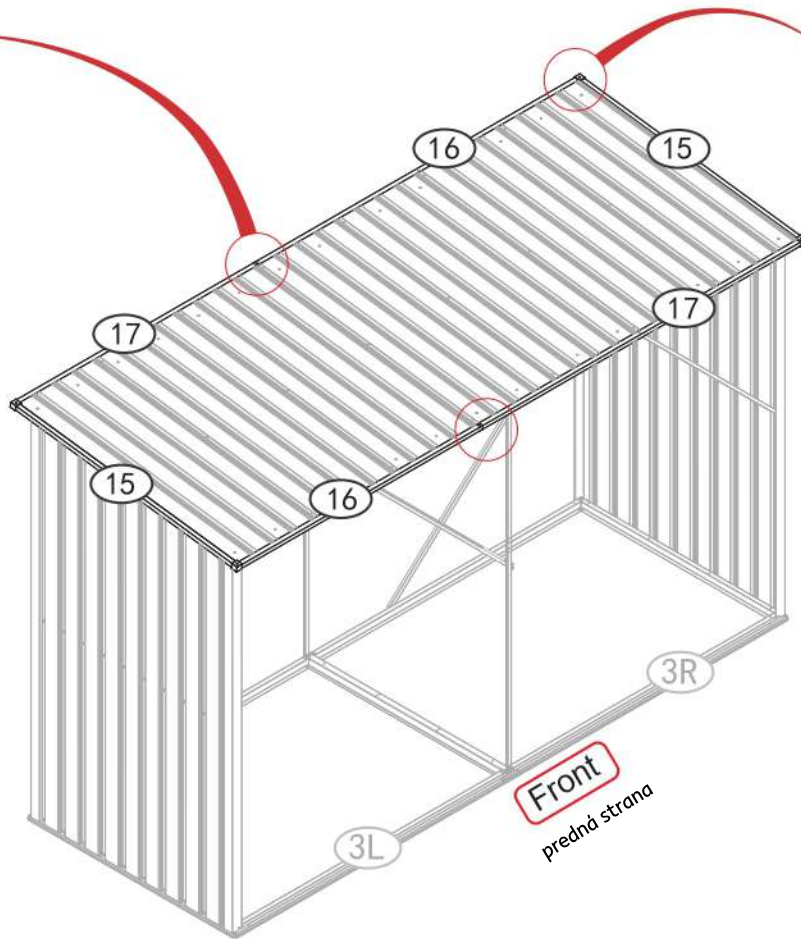

# DARYL TYP 3 LWS-01

Základná časť

dosky

pásy

šstandard

x2

x4