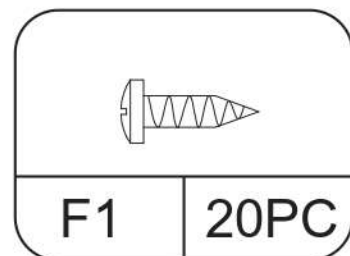

# DARYL TYP 3 LWS-01

Základná časť

dosky

pásy

šstandard

x2

x4