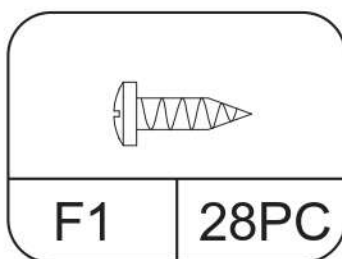

# DARYL TYP 3 LWS-01

Základná časť

dosky

pásy

šstandard

x2

x4