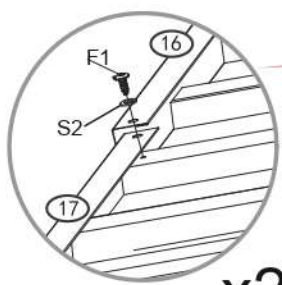

# DARYL TYP 3 LWS-01

Základná časť

dosky

pásy

šstandard

x2

x4