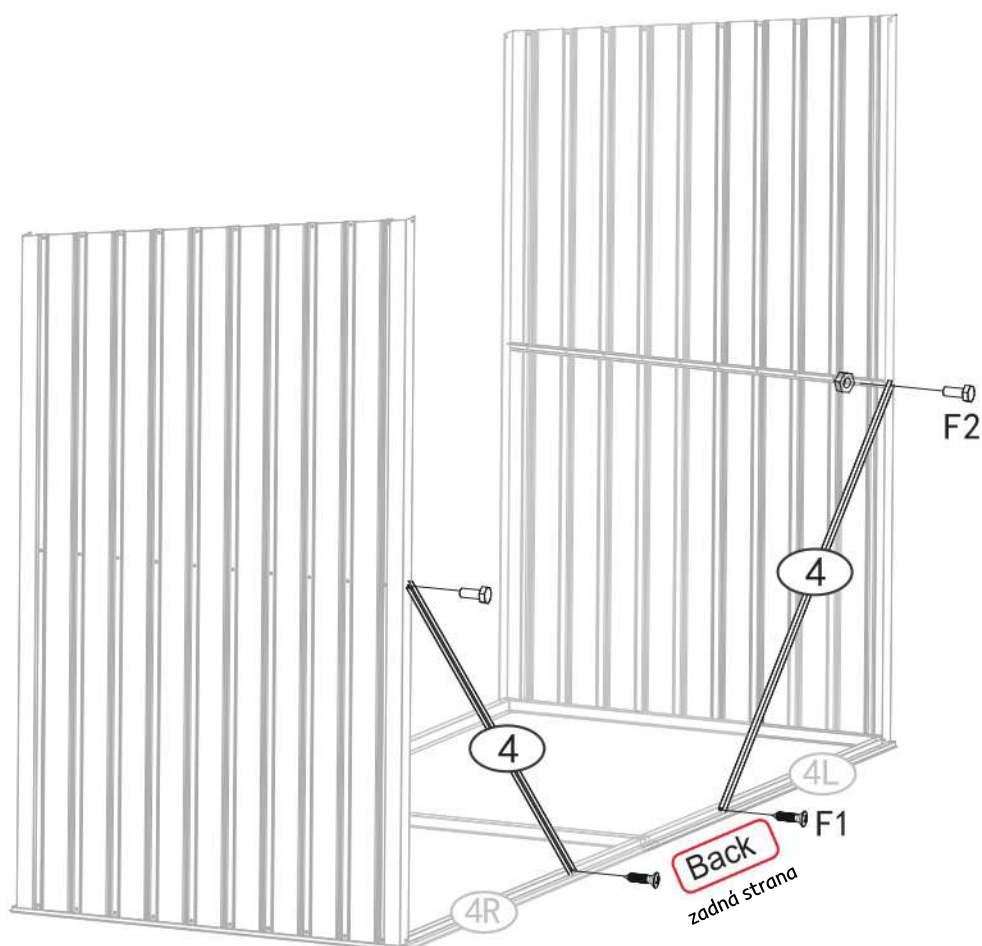

# DARYL TYP 3 LWS-01

Základná časť

dosky

pásy

šstandard

x2

x4