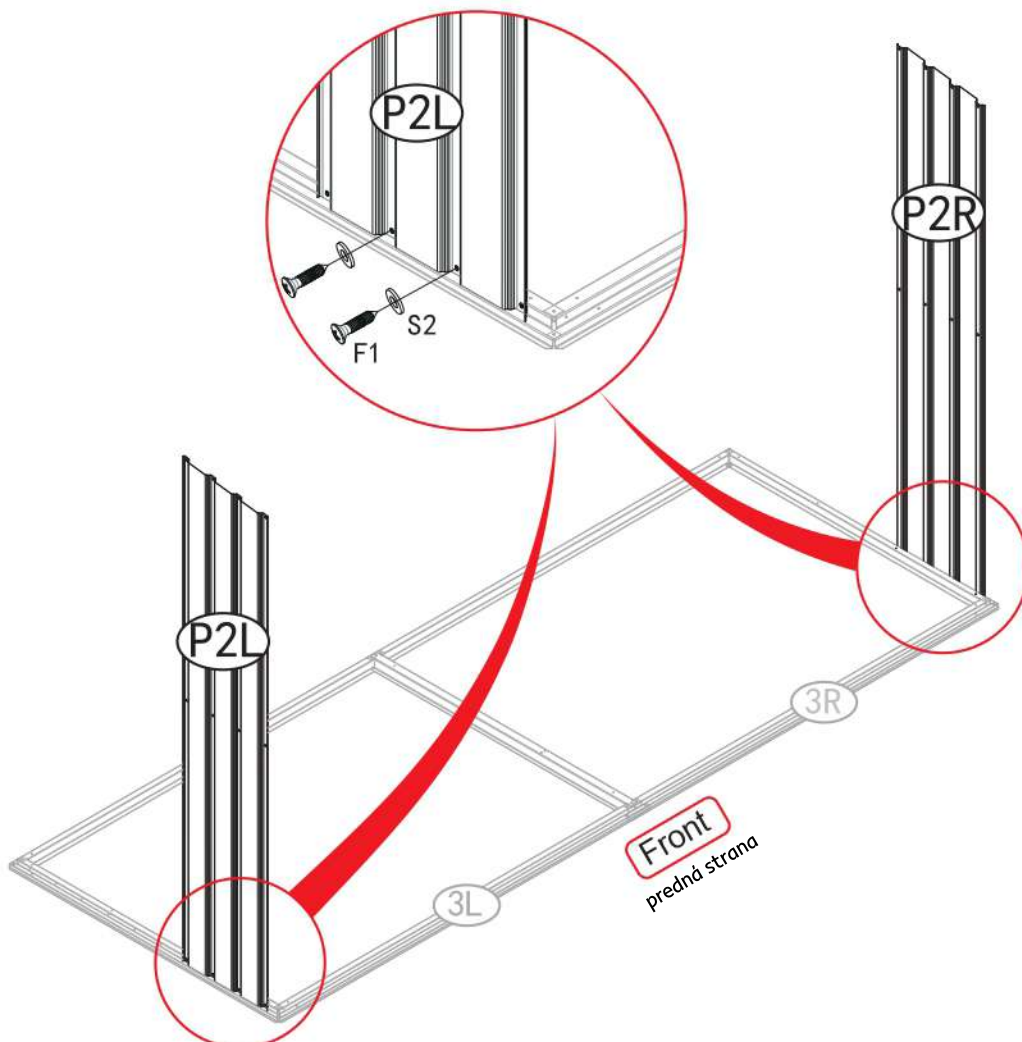

# DARYL TYP 3 LWS-01

Základná časť

dosky

pásy

šstandard

x2

x4