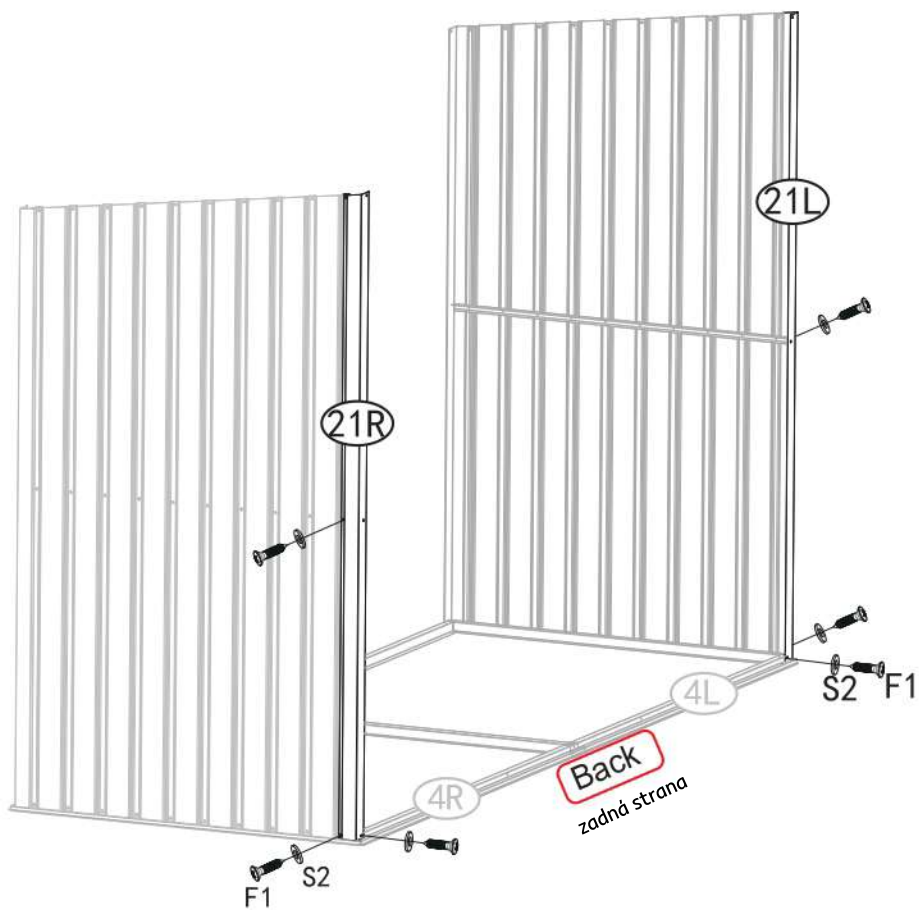

# DARYL TYP 3 LWS-01

Základná časť

dosky

pásy

šstandard

x2

x4