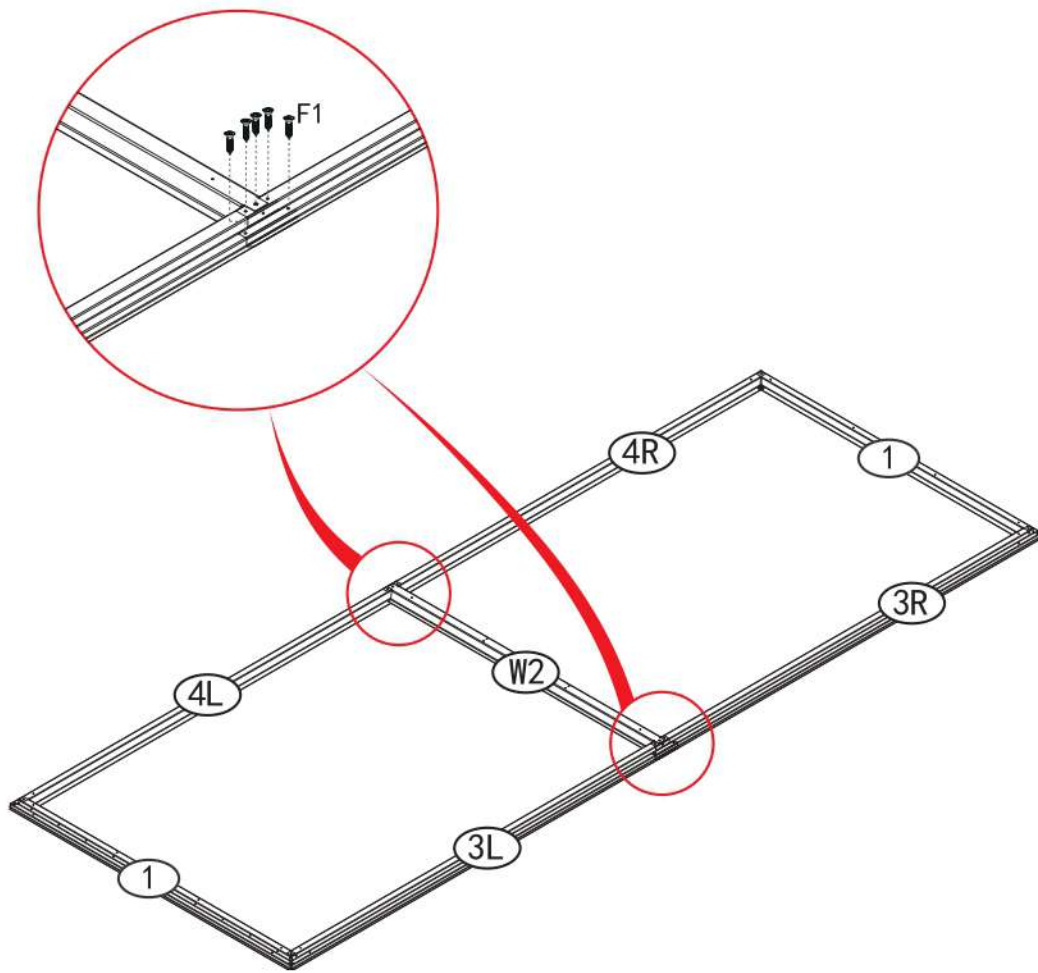

# DARYL TYP 3 LWS-01

Základná časť

dosky

pásy

šstandard

x2

x4