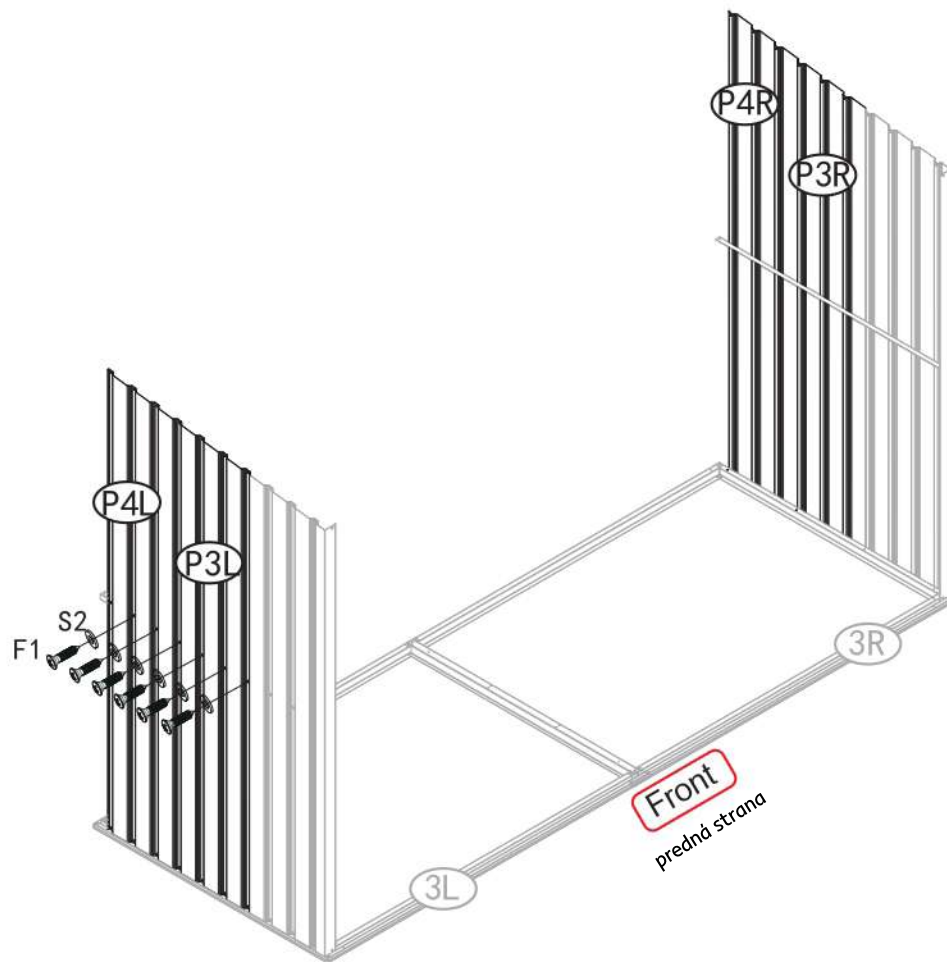

# DARYL TYP 3 LWS-01

Základná časť

dosky

pásy

šstandard

x2

x4