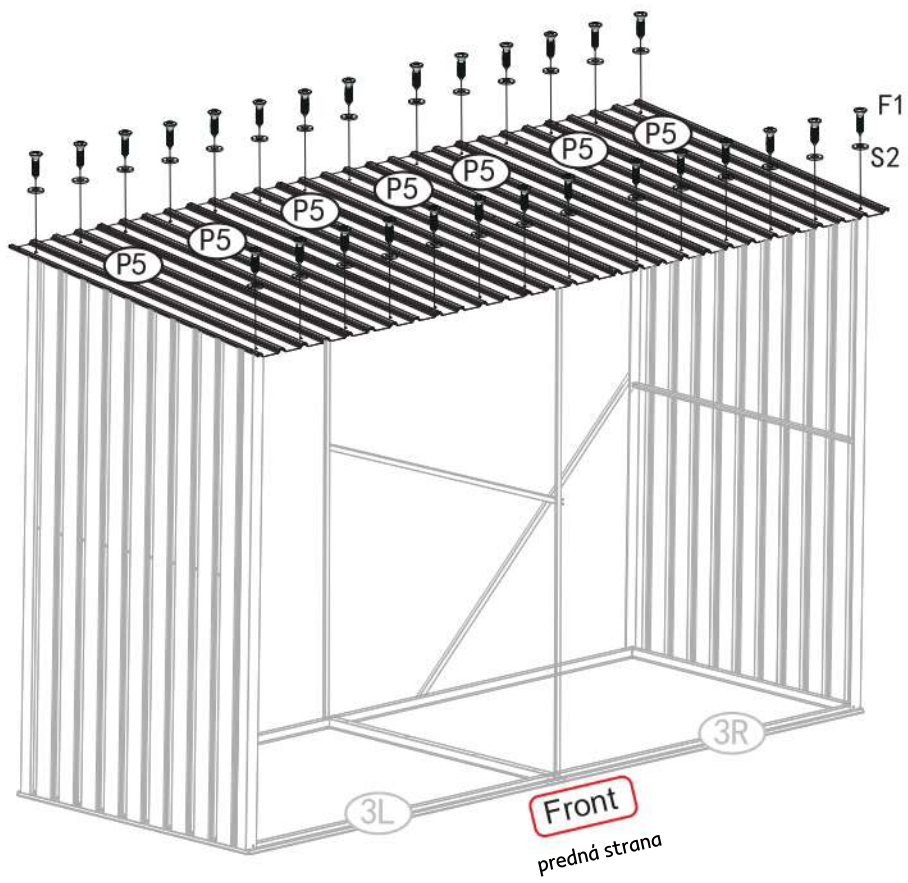

# DARYL TYP 3 LWS-01

Základná časť

dosky

pásy

šstandard

x2

x4