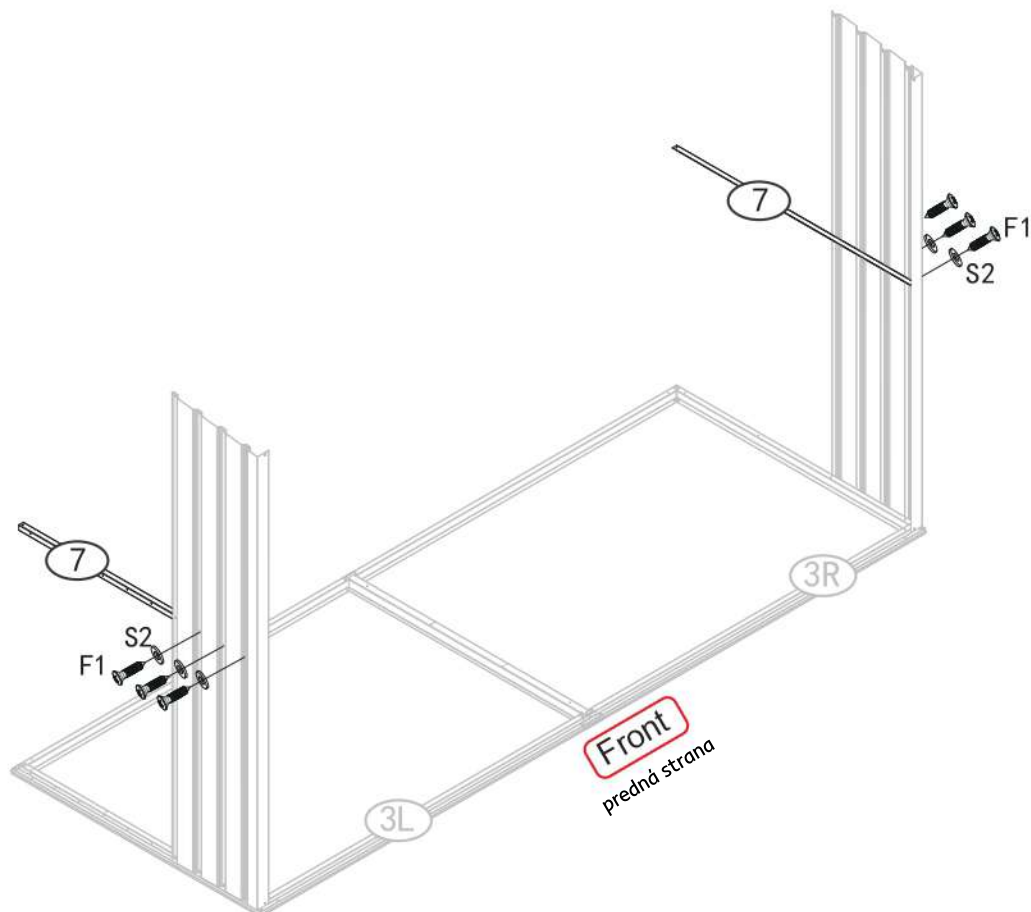

# DARYL TYP 3 LWS-01

Základná časť

dosky

pásy

šstandard

x2

x4