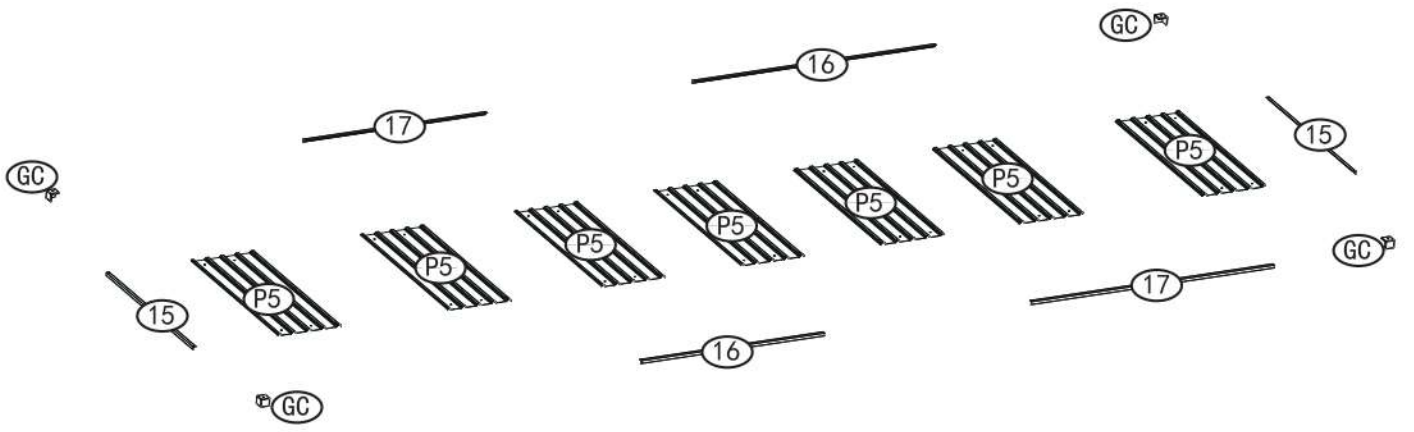

# DARYL TYP 3 LWS-01

Základná časť

dosky

pásy

šstandard

x2

x4