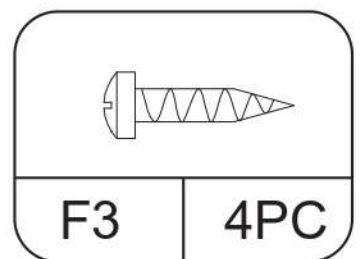

# DARYL TYP 3 LWS-01

Základná časť

dosky

pásy

šstandard

x2

x4